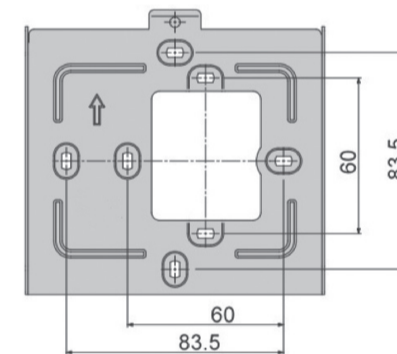

Okablowanie Video

Schemat wielożyłowego okablowania zestawu video
Diagram pokazuje montaż przy wejściu i w mieszkaniu. Panel wejściowy zasilany jest z lokalnego zasilacza VAS/101. Aby uruchomić funkcje dodatkowe, można podłączyć zewnętrzny moduł przekaźnika (VLS/300)

Bianca - wymiary

| | W (mm) | H (mm) | D (mm) |
|-------|--------|--------|--------|
| Video | 145 | 170 | 30,9 |
| Audio | 110 | 170 | 30,9 |

Placo - wymiary

| | W (mm) | H (mm) | D (mm) |
|--------------------|--------|--------|--------|
| Montaż natynkowy | 99 | 207 | 30 |
| Montaż podtynkowy* | 135 | 243 | 6,5** |