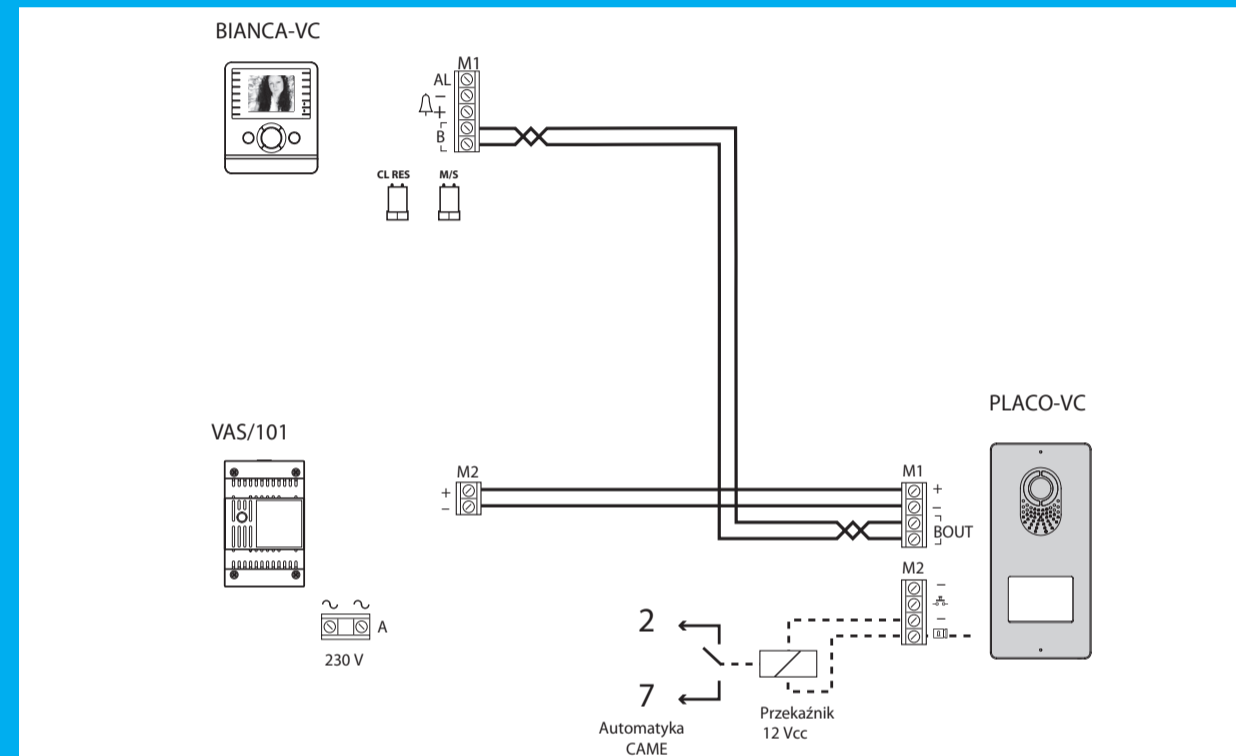

Okablowanie Video

Schemat wielożyłowego okablowania zestawu video
Diagram pokazuje montaż przy wejściu i w mieszkaniu. Panel wejściowy zasilany jest z lokalnego zasilacza VAS/101. Aby uruchomić funkcje dodatkowe, można podłączyć zewnętrzny moduł przekaźnika (VLS/300)

Odległości dla kabli zestawu kontroli dostępu video

Odległości dla kabli zestawu kontroli dostępu audio

Zestaw Interkom od CAME

| Interkom Video | |
|----------------|--|
| CK0002 | Zestaw Interkom video dla zastosowania w domach mieszkalnych |
| CS2BNC0 | BIANCA white ice, bezsłuchawkowy monitor video |
| CS2PLC0 | PLACO zewnętrzny panel dostępu z kamerą kolorową |

Bianca - wymiary

| | W (mm) | H (mm) | D (mm) |
|-------|--------|--------|--------|
| Video | 145 | 170 | 30,9 |
| Audio | 110 | 170 | 30,9 |

Placo - wymiary

| | W (mm) | H (mm) | D (mm) |
|--------------------|--------|--------|--------|
| Montaż natynkowy | 99 | 207 | 30 |
| Montaż podtynkowy* | 135 | 243 | 6,5** |

(*) Skrzynka montażowa: 235x127x54,5 mm.

(**) Z uwzględnieniem podtynkowej skrzynki montażowej.

Charakterystyka techniczna

- Biały bezsłuchawkowy video monitor Interkom z wyświetlaczem kolorowym 3.5".
- Zewnętrzny panel dostępu wykonany ze stali nierdzewnej. Klawisz przywołania podświetlany niebieską diodą LED.
- Okablowanie X2 BUS – 100 m.
- Zastosowanie od 1 do 4 mieszkań.
- Do 8 odbiorników wewnętrznych spiętych w interkom.
- Możliwość kontroli nawet przy wyłączonym monitorze.
- 2 dodatkowe przyciski sterowania (opcjonalnie).
- Funkcja « Bezdźwiękowa » – optyczna sygnalizacja wywołania.
- Sterowanie głośnością dzwonka oraz rozdzielczością ekranu monitora.
- Odmienne melodyjki przywołania dla różnych « drzwi wejściowych ».