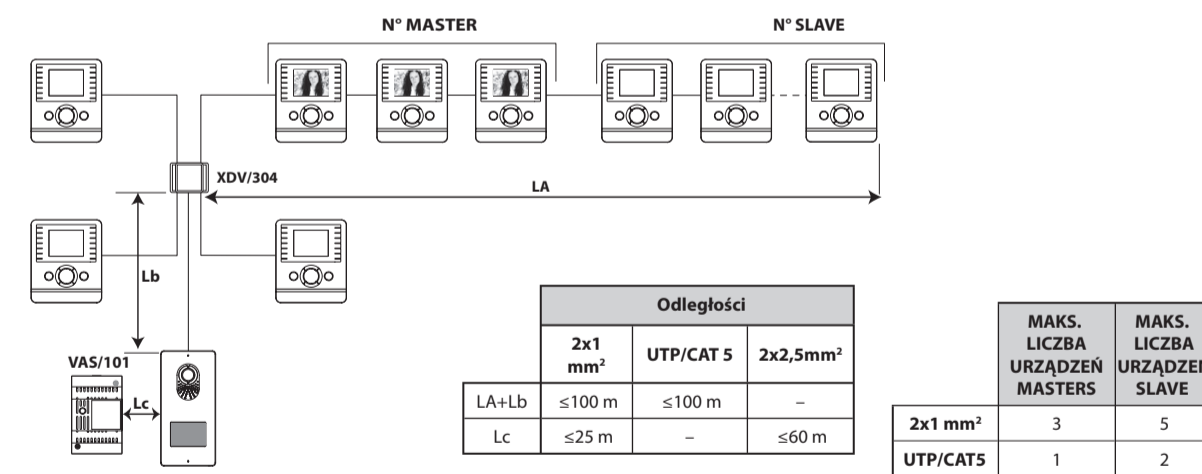

Okablowanie Video

Schemat wielożyłowego okablowania zestawu video
Diagram pokazuje montaż przy wejściu i w mieszkaniu. Panel wejściowy zasilany jest z lokalnego zasilacza VAS/101. Aby uruchomić funkcje dodatkowe, można podłączyć zewnętrzny moduł przekaźnika (VLS/300)

Odległości dla kabli zestawu kontroli dostępu video

Odległości dla kabli zestawu kontroli dostępu audio

Zestaw Interkom od CAME

| Interkom Video | |
|----------------|--|
| CK0002 | Zestaw Interkom video dla zastosowania w domach mieszkalnych |
| CS2BNC0 | BIANCA white ice, bezsłuchawkowy monitor video |
| CS2PLC0 | PLACO zewnętrzny panel dostępu z kamerą kolorową |

Bianca - wymiary

| | W (mm) | H (mm) | D (mm) |
|-------|--------|--------|--------|
| Video | 145 | 170 | 30,9 |
| Audio | 110 | 170 | 30,9 |

Placo - wymiary

| | W (mm) | H (mm) | D (mm) |
|--------------------|--------|--------|--------|
| Montaż natynkowy | 99 | 207 | 30 |
| Montaż podtynkowy* | 135 | 243 | 6,5** |

(*) Skrzynka montażowa: 235x127x54,5 mm.

(**) Z uwzględnieniem podtynkowej skrzynki montażowej.

Charakterystyka techniczna

- Biały bezsłuchawkowy video monitor Interkom z wyświetlaczem kolorowym 3.5".
- Zewnętrzny panel dostępu wykonany ze stali nierdzewnej. Klawisz przywołania podświetlany niebieską diodą LED.
- Okablowanie X2 BUS – 100 m.
- Zastosowanie od 1 do 4 mieszkań.
- Do 8 odbiorników wewnętrznych spiętych w interkom.
- Możliwość kontroli nawet przy wyłączonym monitorze.
- 2 dodatkowe przyciski sterowania (opcjonalnie).
- Funkcja « Bezdźwiękowa » – optyczna sygnalizacja wywołania.
- Sterowanie głośnością dzwonka oraz rozdzielczością ekranu monitora.
- Odmienne melodyjki przywołania dla różnych « drzwi wejściowych ».