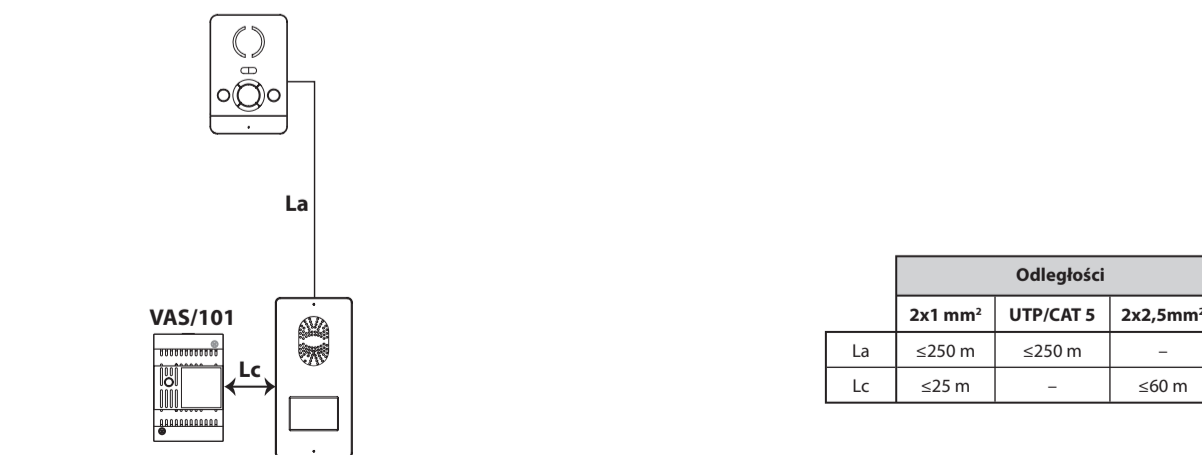

Okablowanie Video

Schemat wielożyłowego okablowania zestawu video
Diagram pokazuje montaż przy wejściu i w mieszkaniu. Panel wejściowy zasilany jest z lokalnego zasilacza VAS/101. Aby uruchomić funkcje dodatkowe, można podłączyć zewnętrzny moduł przekaźnika (VLS/300)

Odległości dla kabli zestawu kontroli dostępu video

Odległości dla kabli zestawu kontroli dostępu audio

Zestaw Interkom od CAME

| Interkom Video | |
|----------------|--|
| CK0002 | Zestaw Interkom video dla zastosowania w domach mieszkalnych |
| CS2BNC0 | BIANCA white ice, bezsłuchawkowy monitor video |
| CS2PLC0 | PLACO zewnętrzny panel dostępu z kamerą kolorową |

Bianca - wymiary

| | W (mm) | H (mm) | D (mm) |
|-------|--------|--------|--------|
| Video | 145 | 170 | 30,9 |
| Audio | 110 | 170 | 30,9 |

Placo - wymiary

| | W (mm) | H (mm) | D (mm) |
|--------------------|--------|--------|--------|
| Montaż natynkowy | 99 | 207 | 30 |
| Montaż podtynkowy* | 135 | 243 | 6,5** |

(*) Skrzynka montażowa: 235x127x54,5 mm.

(**) Z uwzględnieniem podtynkowej skrzynki montażowej.

Charakterystyka techniczna

- Biały bezsłuchawkowy video monitor Interkom z wyświetlaczem kolorowym 3.5".
- Zewnętrzny panel dostępu wykonany ze stali nierdzewnej. Klawisz przywołania podświetlany niebieską diodą LED.
- Okablowanie X2 BUS – 100 m.
- Zastosowanie od 1 do 4 mieszkań.
- Do 8 odbiorników wewnętrznych spiętych w interkom.
- Możliwość kontroli nawet przy wyłączonym monitorze.
- 2 dodatkowe przyciski sterowania (opcjonalnie).
- Funkcja « Bezdźwiękowa » – optyczna sygnalizacja wywołania.
- Sterowanie głośnością dzwonka oraz rozdzielczością ekranu monitora.
- Odmienne melodyjki przywołania dla różnych « drzwi wejściowych ».